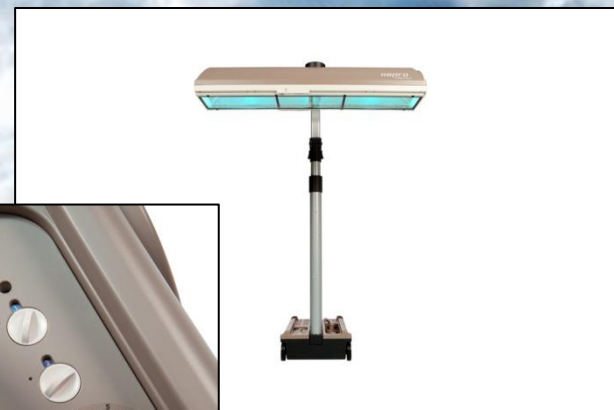

Summer Glow HB175

- Ультракомпактный домашний солярий для лица и области декольте
- Сочетание 4-х УФ-ламп мощностью 15Вт с системой рефлекторов гарантирует оптимальную производительность и интенсивность излучения
- Функция памяти, рассчитанная на двоих пользователей, позволяет отслеживать количество процедур
- Механический таймер с ограничением 60 минут
- Возможность регулировки угла наклона
- Стильный дизайн

Summer Glow HB404

- Ультракомпактный домашний солярий для лица и области декольте
- Лампа высокого давления 400Вт и мягкий фильтр УФ-излучения позволяют получить мягкий здоровый загар
- Параболический рефлектор создает дополнительное отражение излучения и увеличивает эффективность лампы
- Механический таймер с ограничением 60 минут
- Встроенная рулетка для измерения оптимального расстояния от лица
- Стильный дизайн

Mobile Sun

- Солярий для домашнего использования для всего тела на штативе
- Складная конструкция позволяет собрать солярий за 10 секунд и использовать минимум места при хранении, а подставка на колесиках обеспечит легкую транспортировку в любой уголок вашего дома!
- 3 лампы высокого давления мощностью 500Вт в сочетании с параболическим рефлектором обеспечивают мягкий здоровый загар лица и тела
- Возможность регулировки высоты (от 115см до 145см) позволяет установить оптимальное расстояние от ламп до тела загорающего